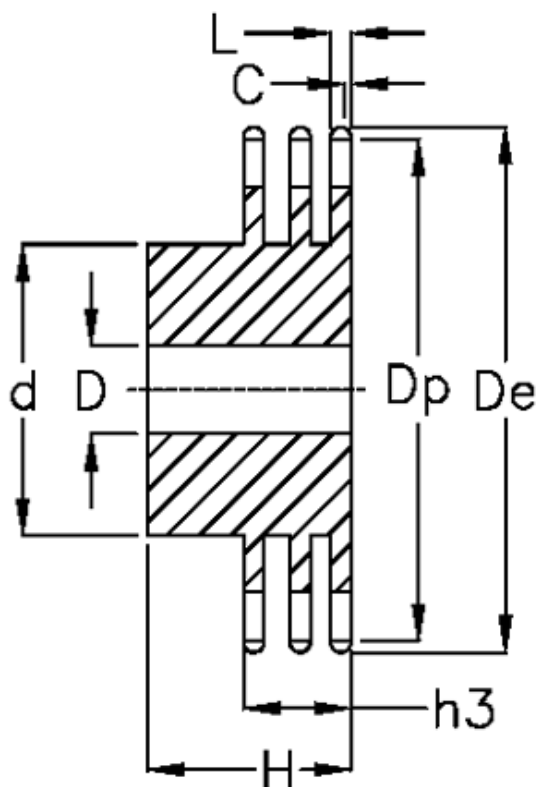

Varenummer: 616013003036  
Beskrivelse: Navhjul 06 B-3 Z=36 triplex  
forboret

## Mål

Antal tænder	= 36
C	= 1
d	= 90
D	= $16 \pm 0,5$
De	= 113.4
Dp	= 109.29
For kædebetegnelse	= 06 B-3
For kæde størrelse	= 3/8" x 7/32"

H	= 40
h3	= 25.6
L	= 5.2